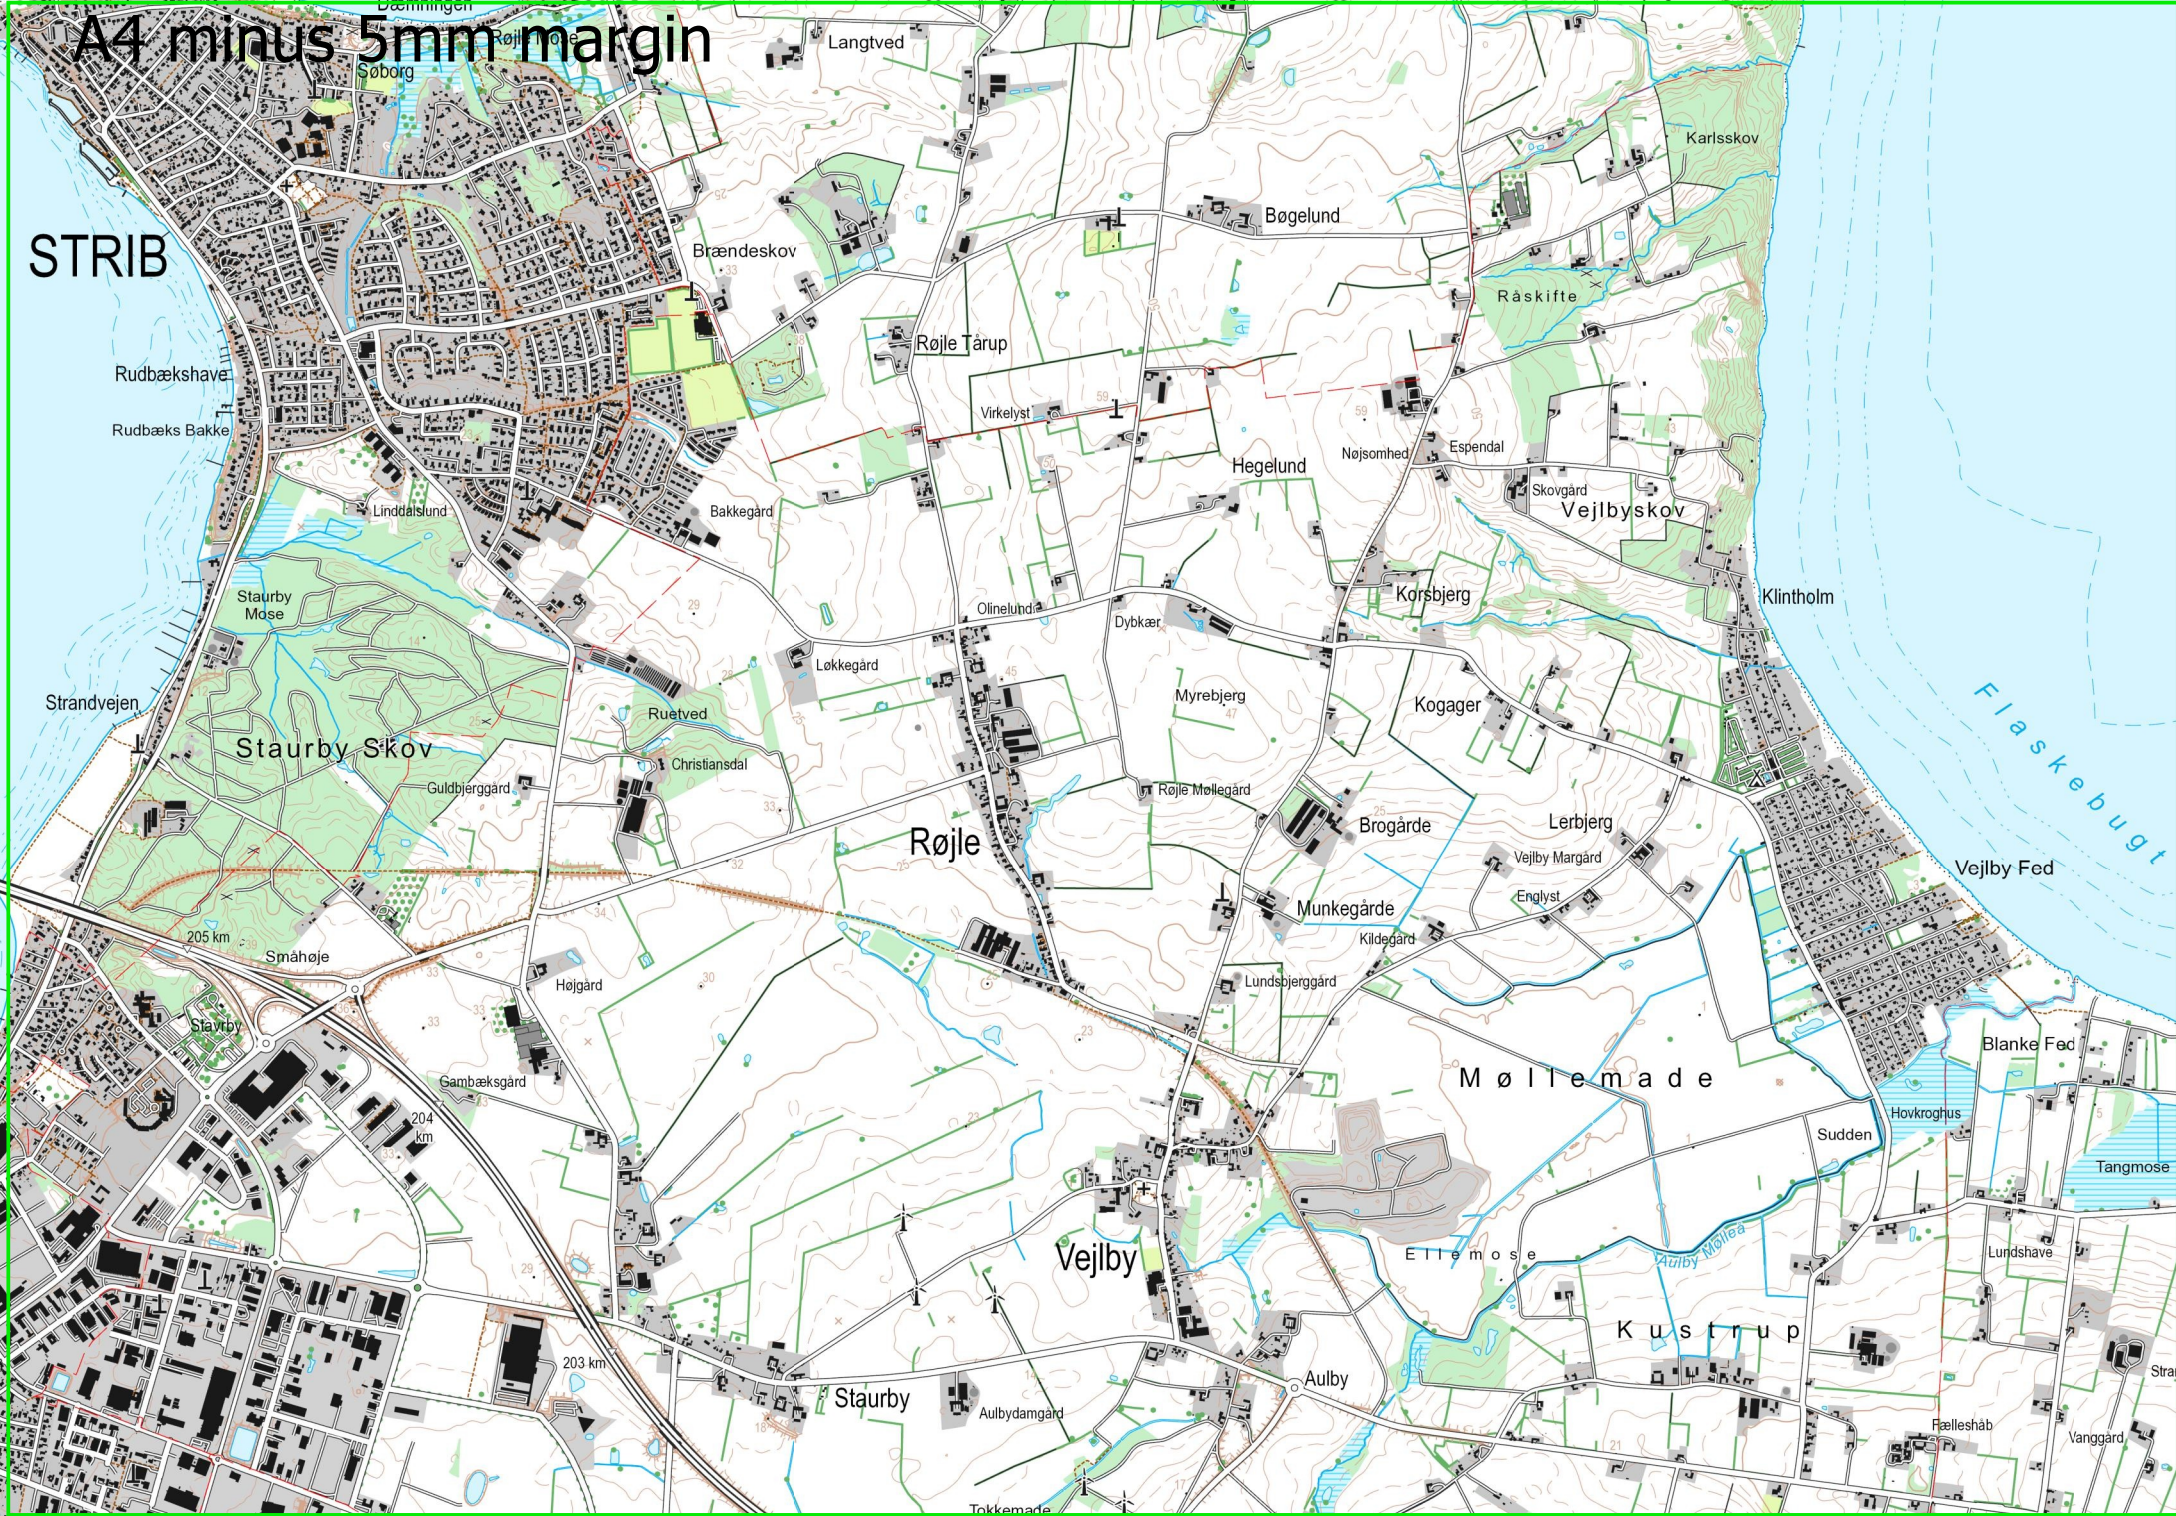

1:25.000  
A3  
Kortdato: 2023-01-06

ERRITSØ  
Erritsø Strand  
SNOGHØJ  
EVRINGEN  
DEL FART

A4 minus 5mm margin

STRIB

Røje

Vejby

Mølle made

Kustrup

Staurby

Aulby

Blanke

200 km, 201 km, 202 km, 203 km, 204 km, 205 km, 206 km, 207 km