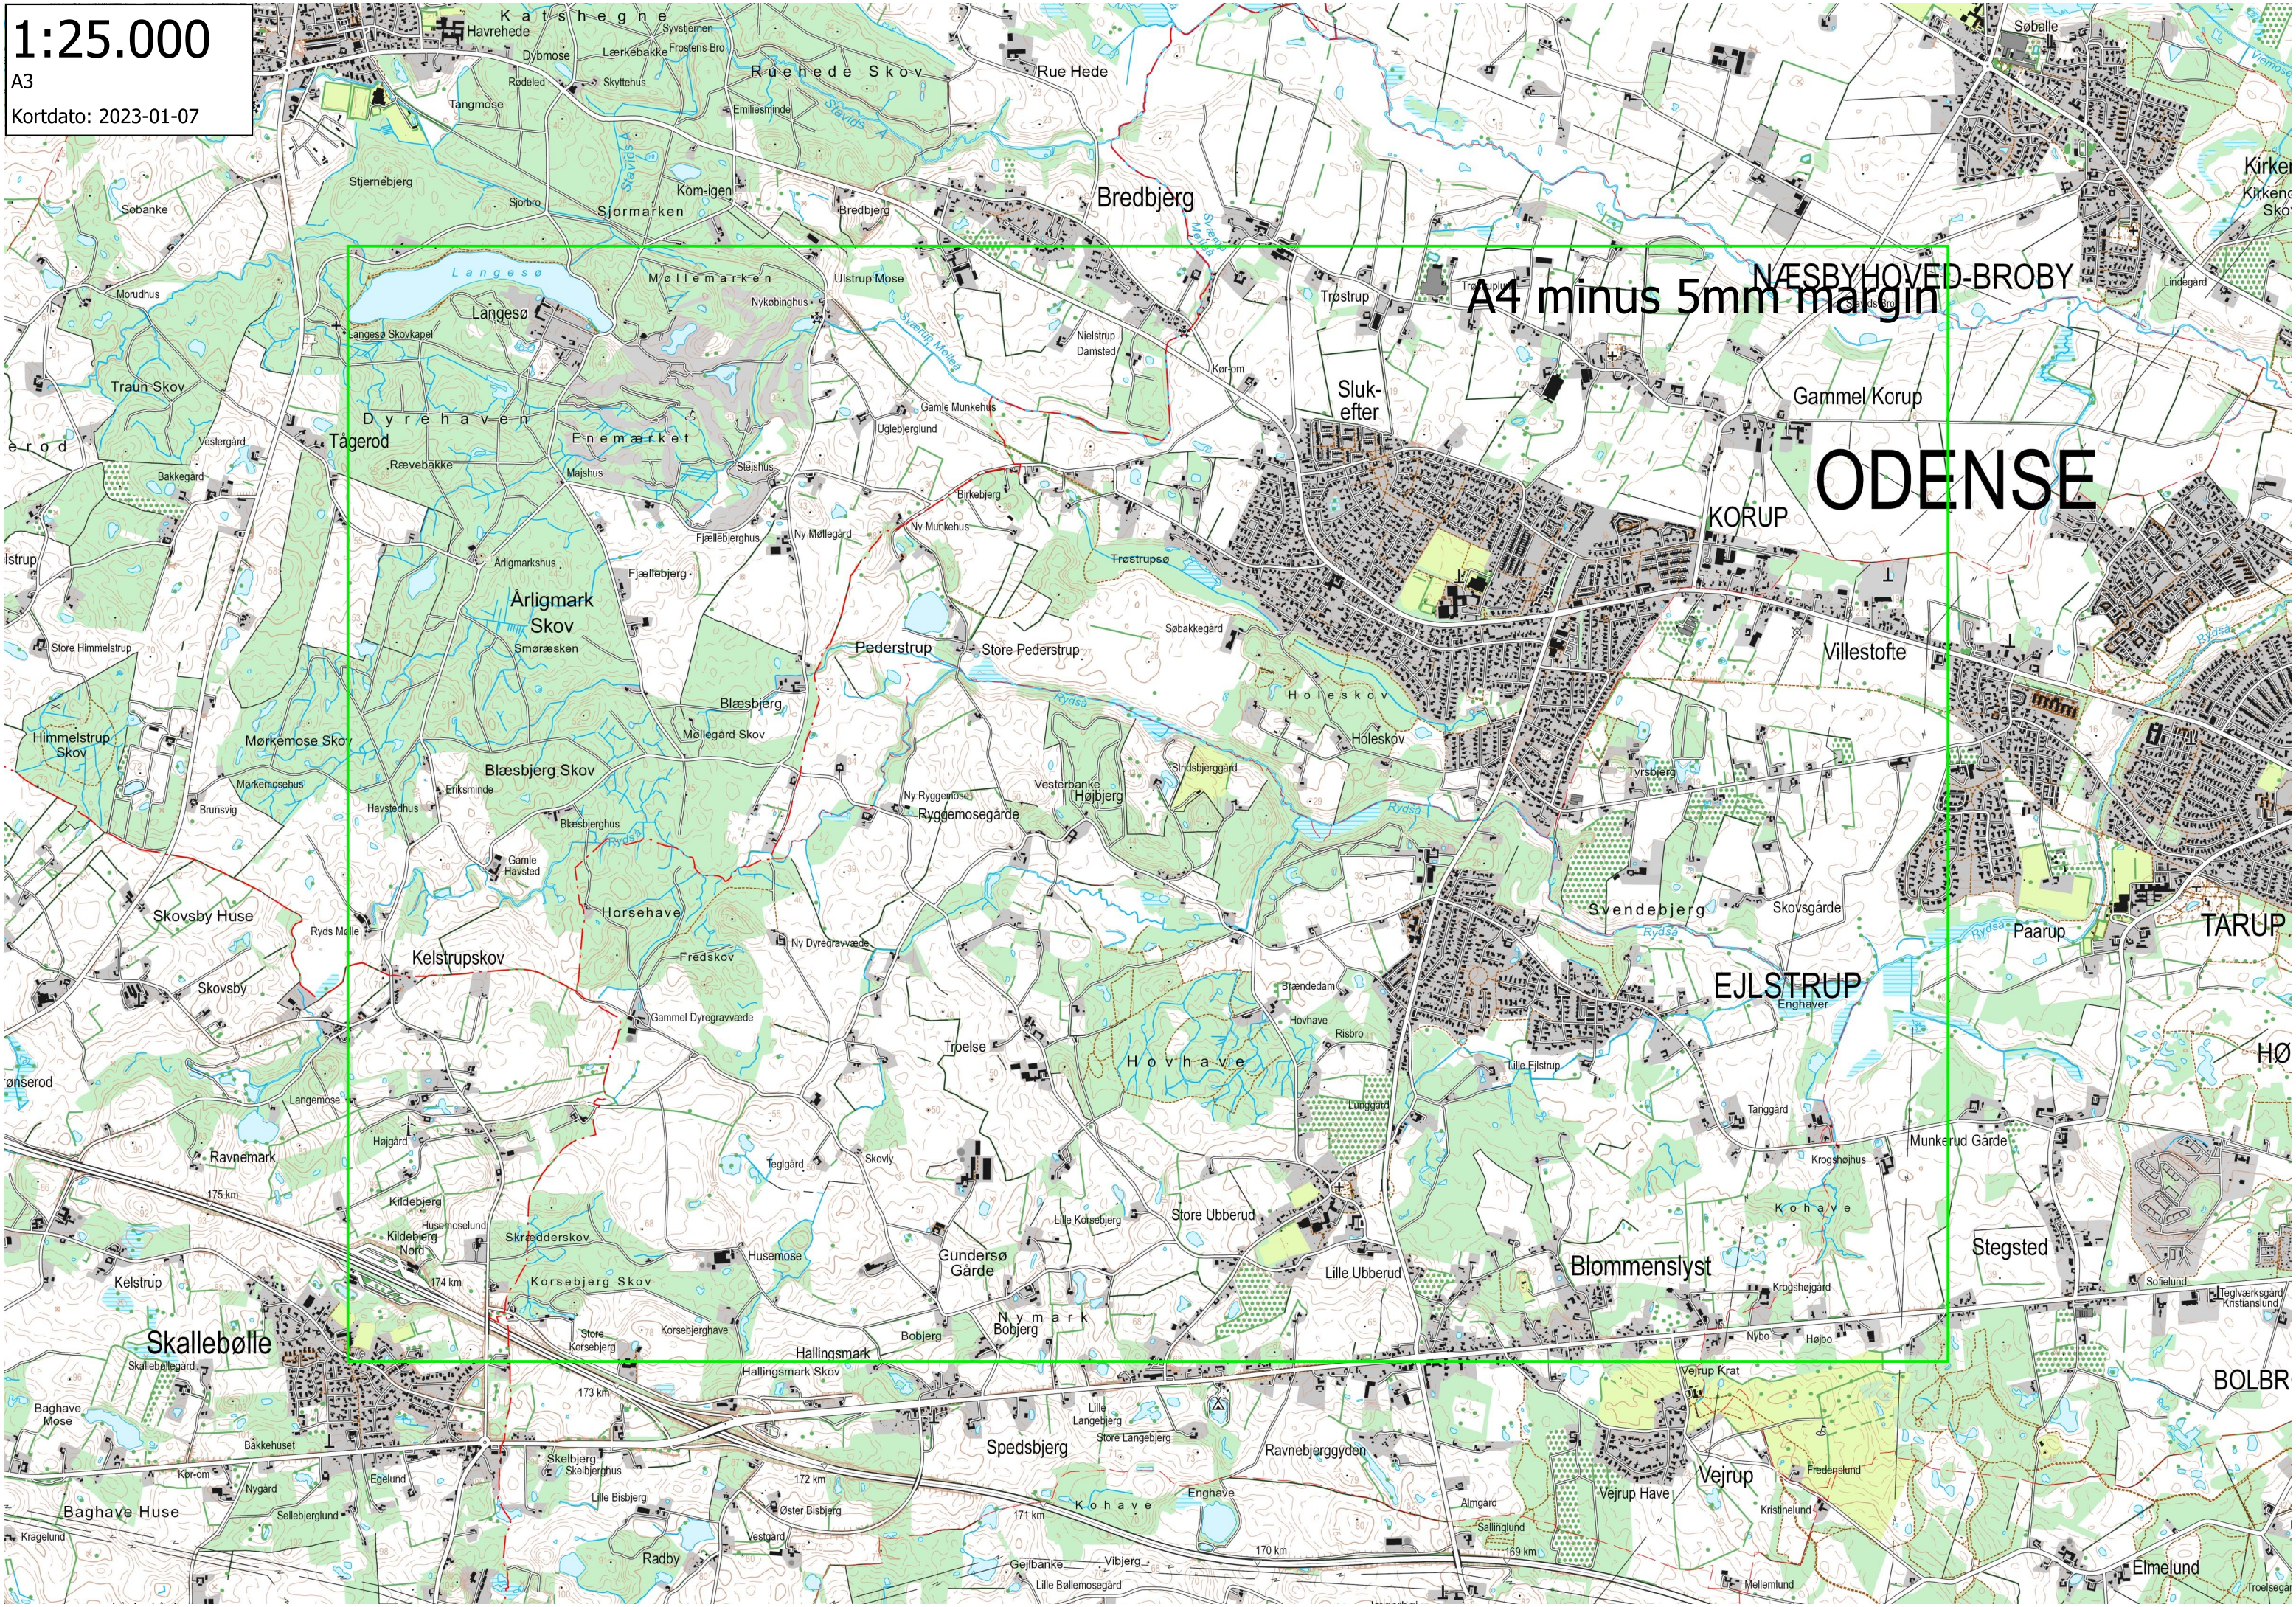

1:25.000
A3
Kortdato: 2023-01-07

A4 minus 5mm margin

ODENSE

NESBYHOVED-BROBY

KORUP

Villestofte

EJLSTRUP

Blommenslyst

Stegsted

BOLBR

Skallebølle

Spedsbjerg

Vejrup

Baghave Huse

Radby

Emelund