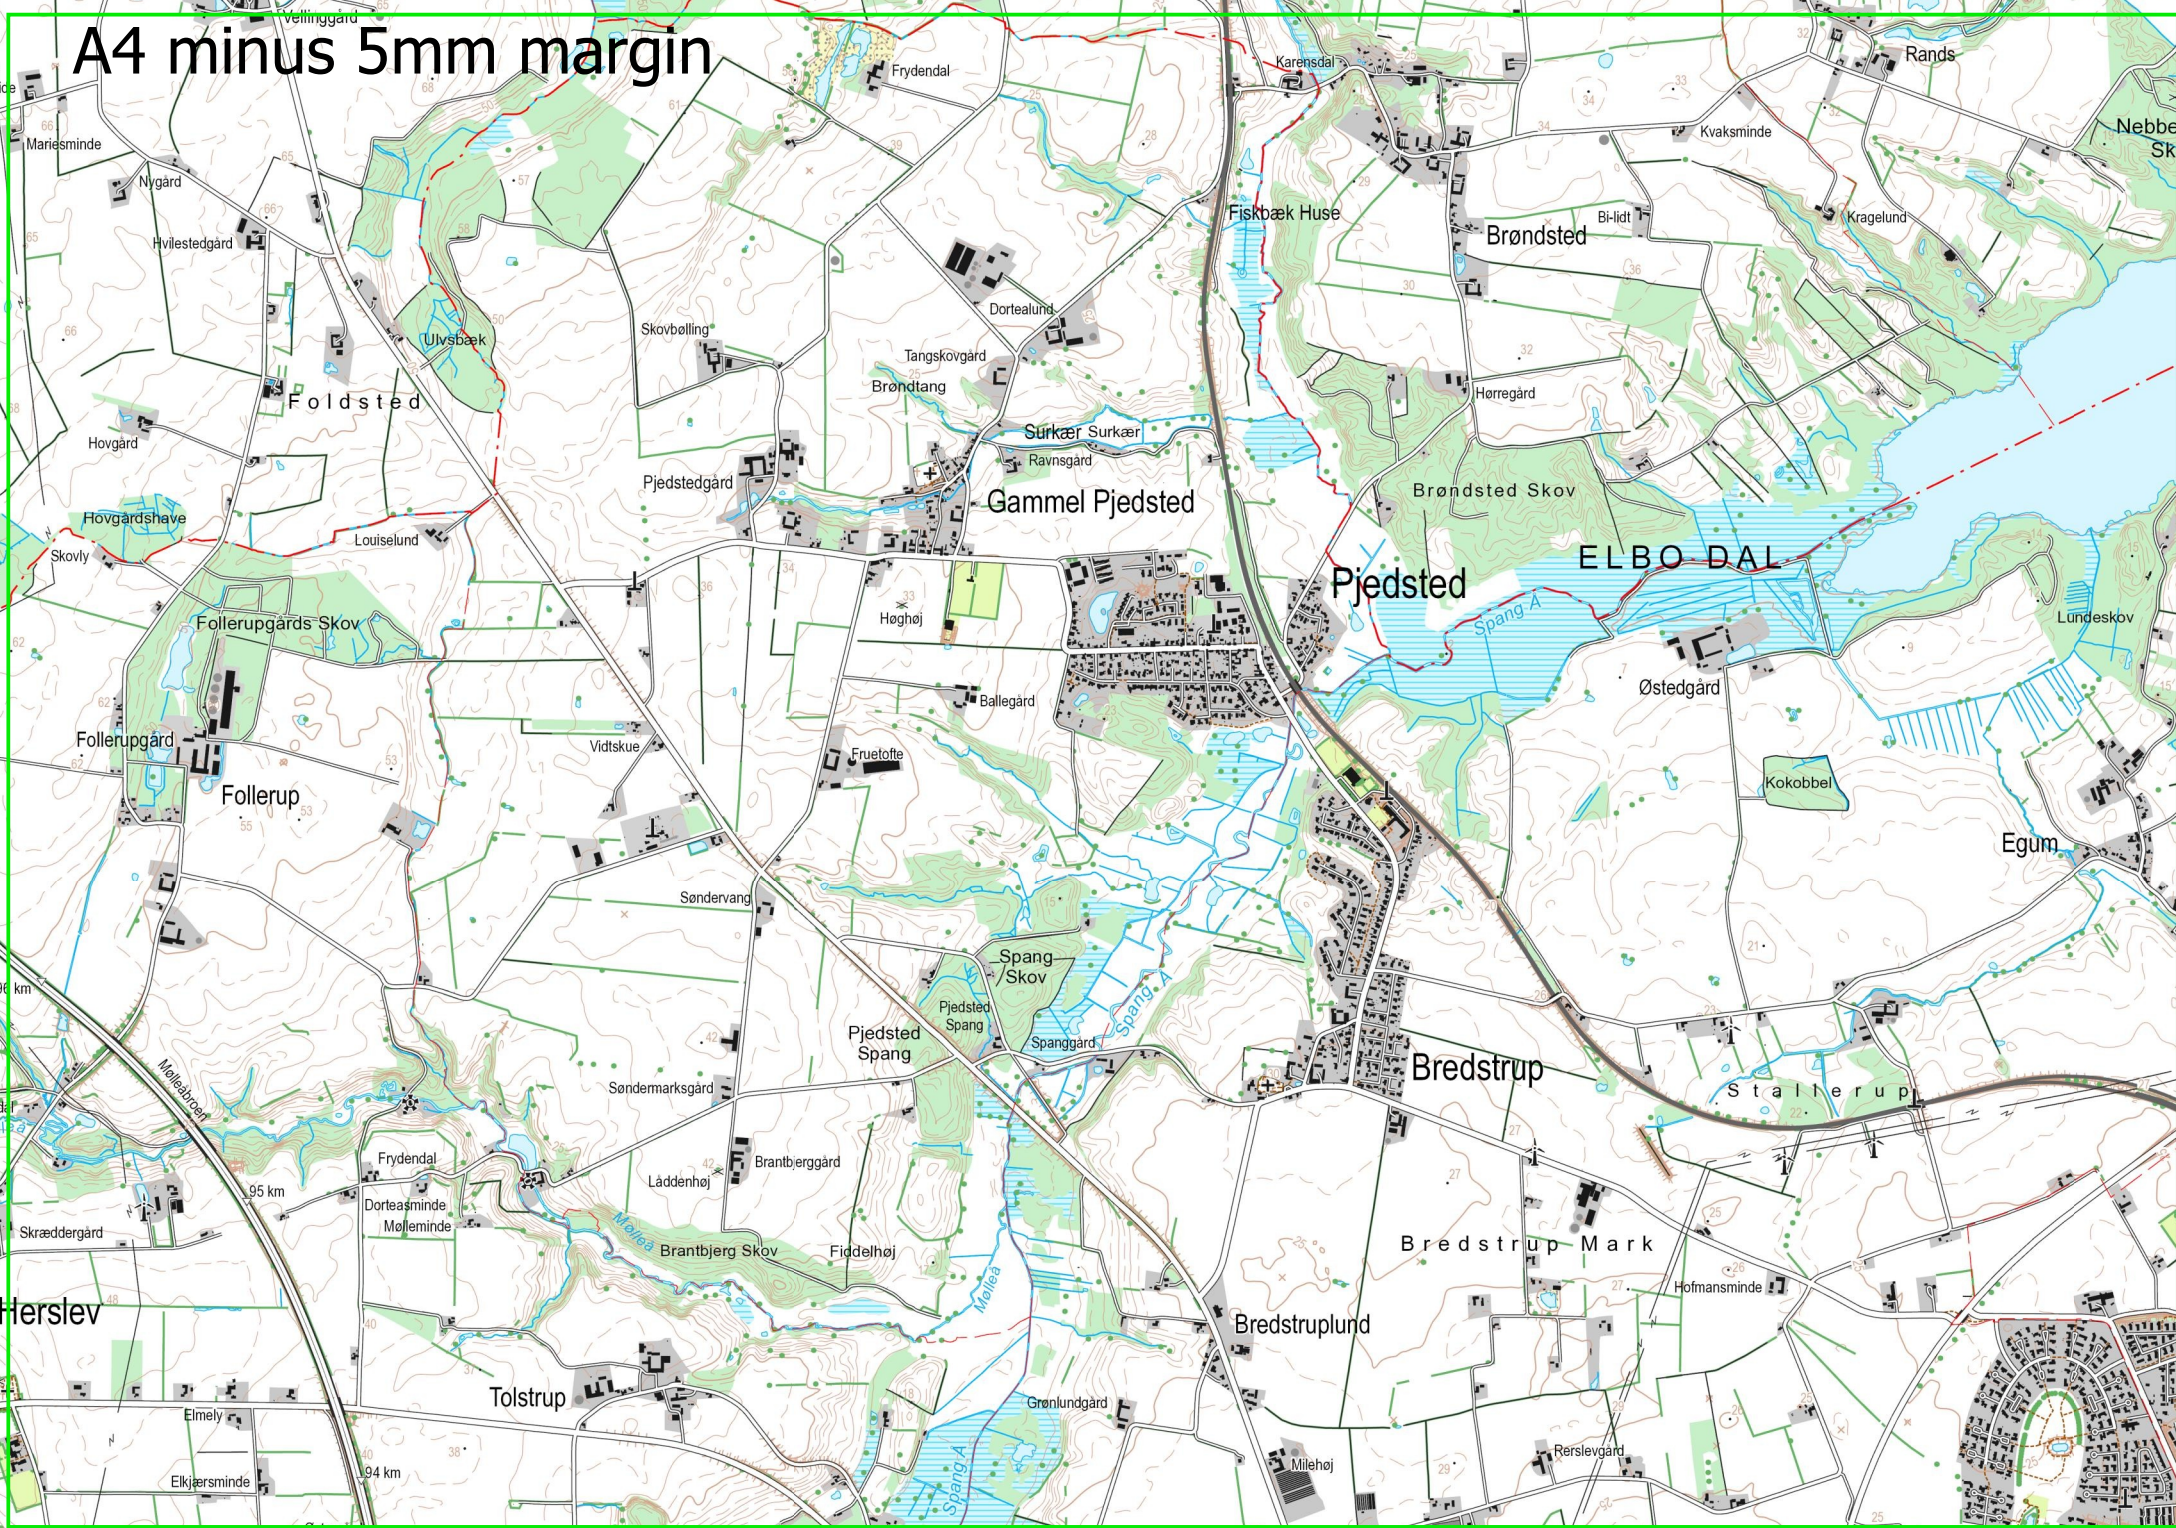

1:25.000
A3
Kortdato: 2023-01-07

Store Velling

100 km

A4 minus 5mm margin

Præstemark

Bolskov

cm

Pind...

Høls...

Overhø...

Nebb...

Sjølun...

Tvedg...

Vejlby

Fårbæk Bro

Anelyst

Ullerup Kirkebakke

Ullerup Dal

Korskær

Nygaard

Kærs...

Stoustrupgaard

Korskær

Korskær