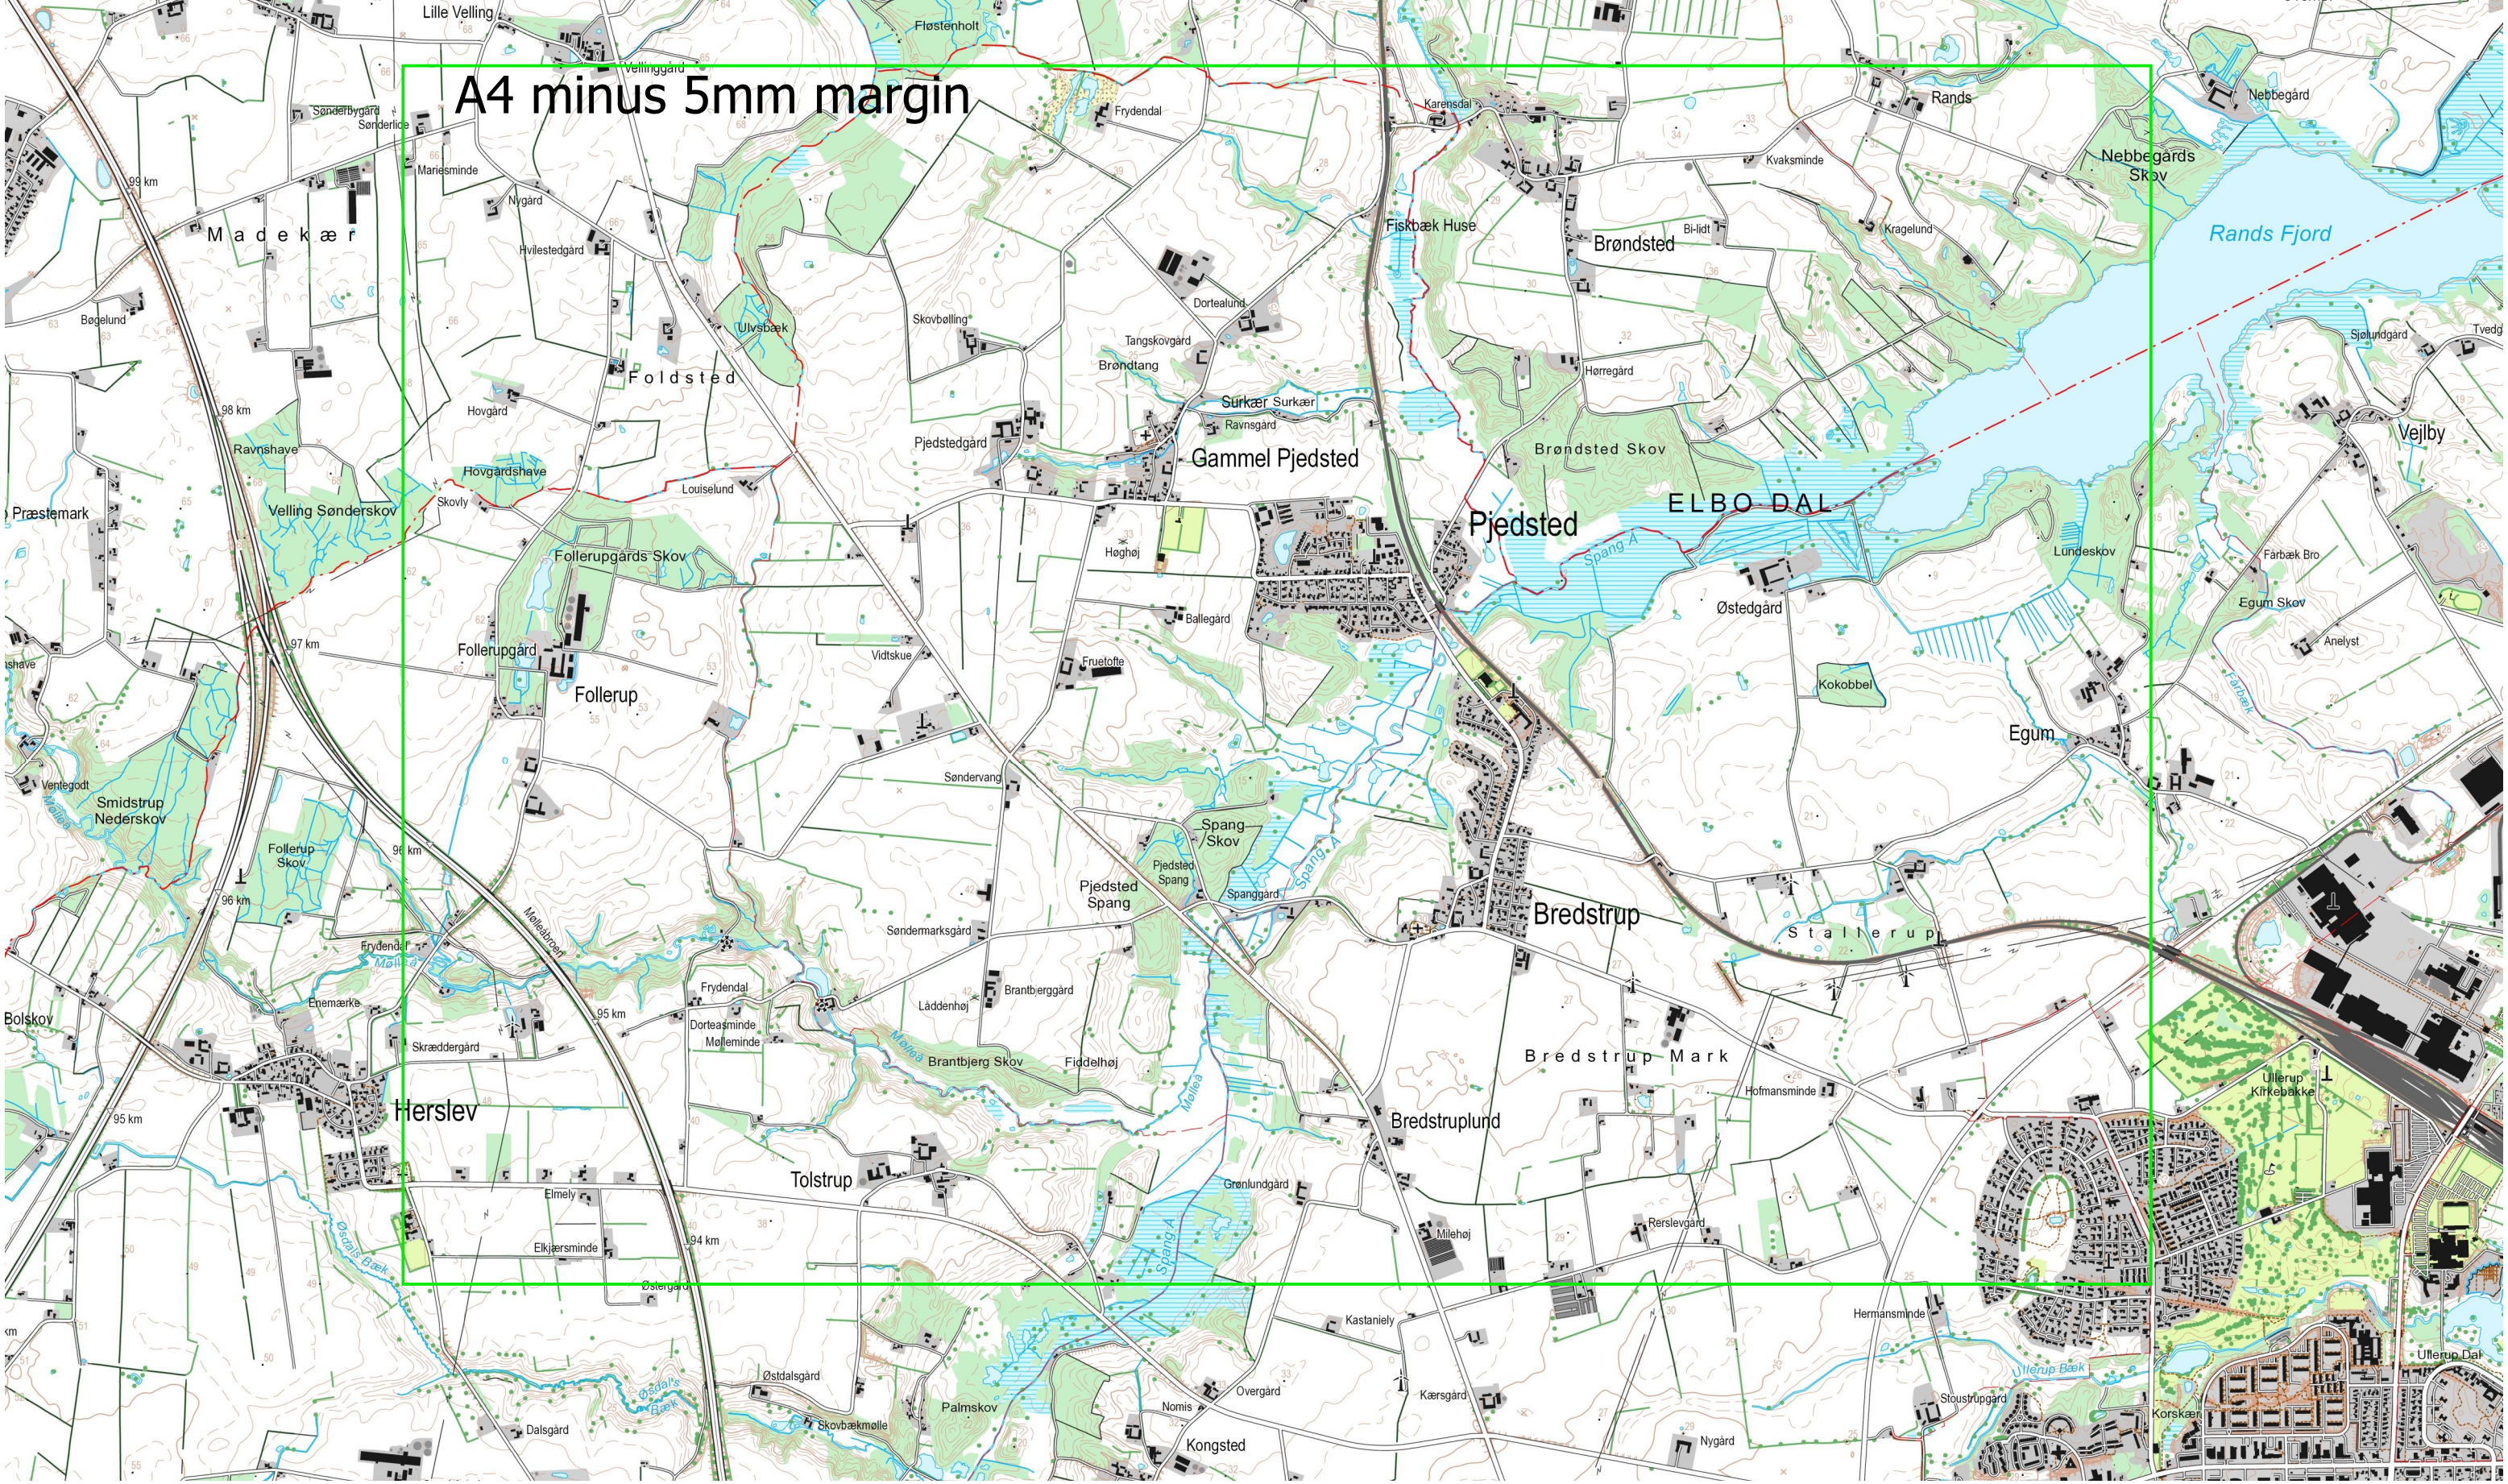

1:25.000
A3
Kortdato: 2023-01-07

Store Velling

100 km

A4 minus 5mm margin

Præstemark

Bolskov

cm

Pind...

Høls...

Overhø...

Nebb...

Sjølun...

Tvedg...

Vejlby

Fårbæk Bro

Anelyst

Ullerup Kirkebakke

Ullerup Dal

Korskær

Nygaard

Kærs...

Stoustrupgaard

Korskær

Korskær