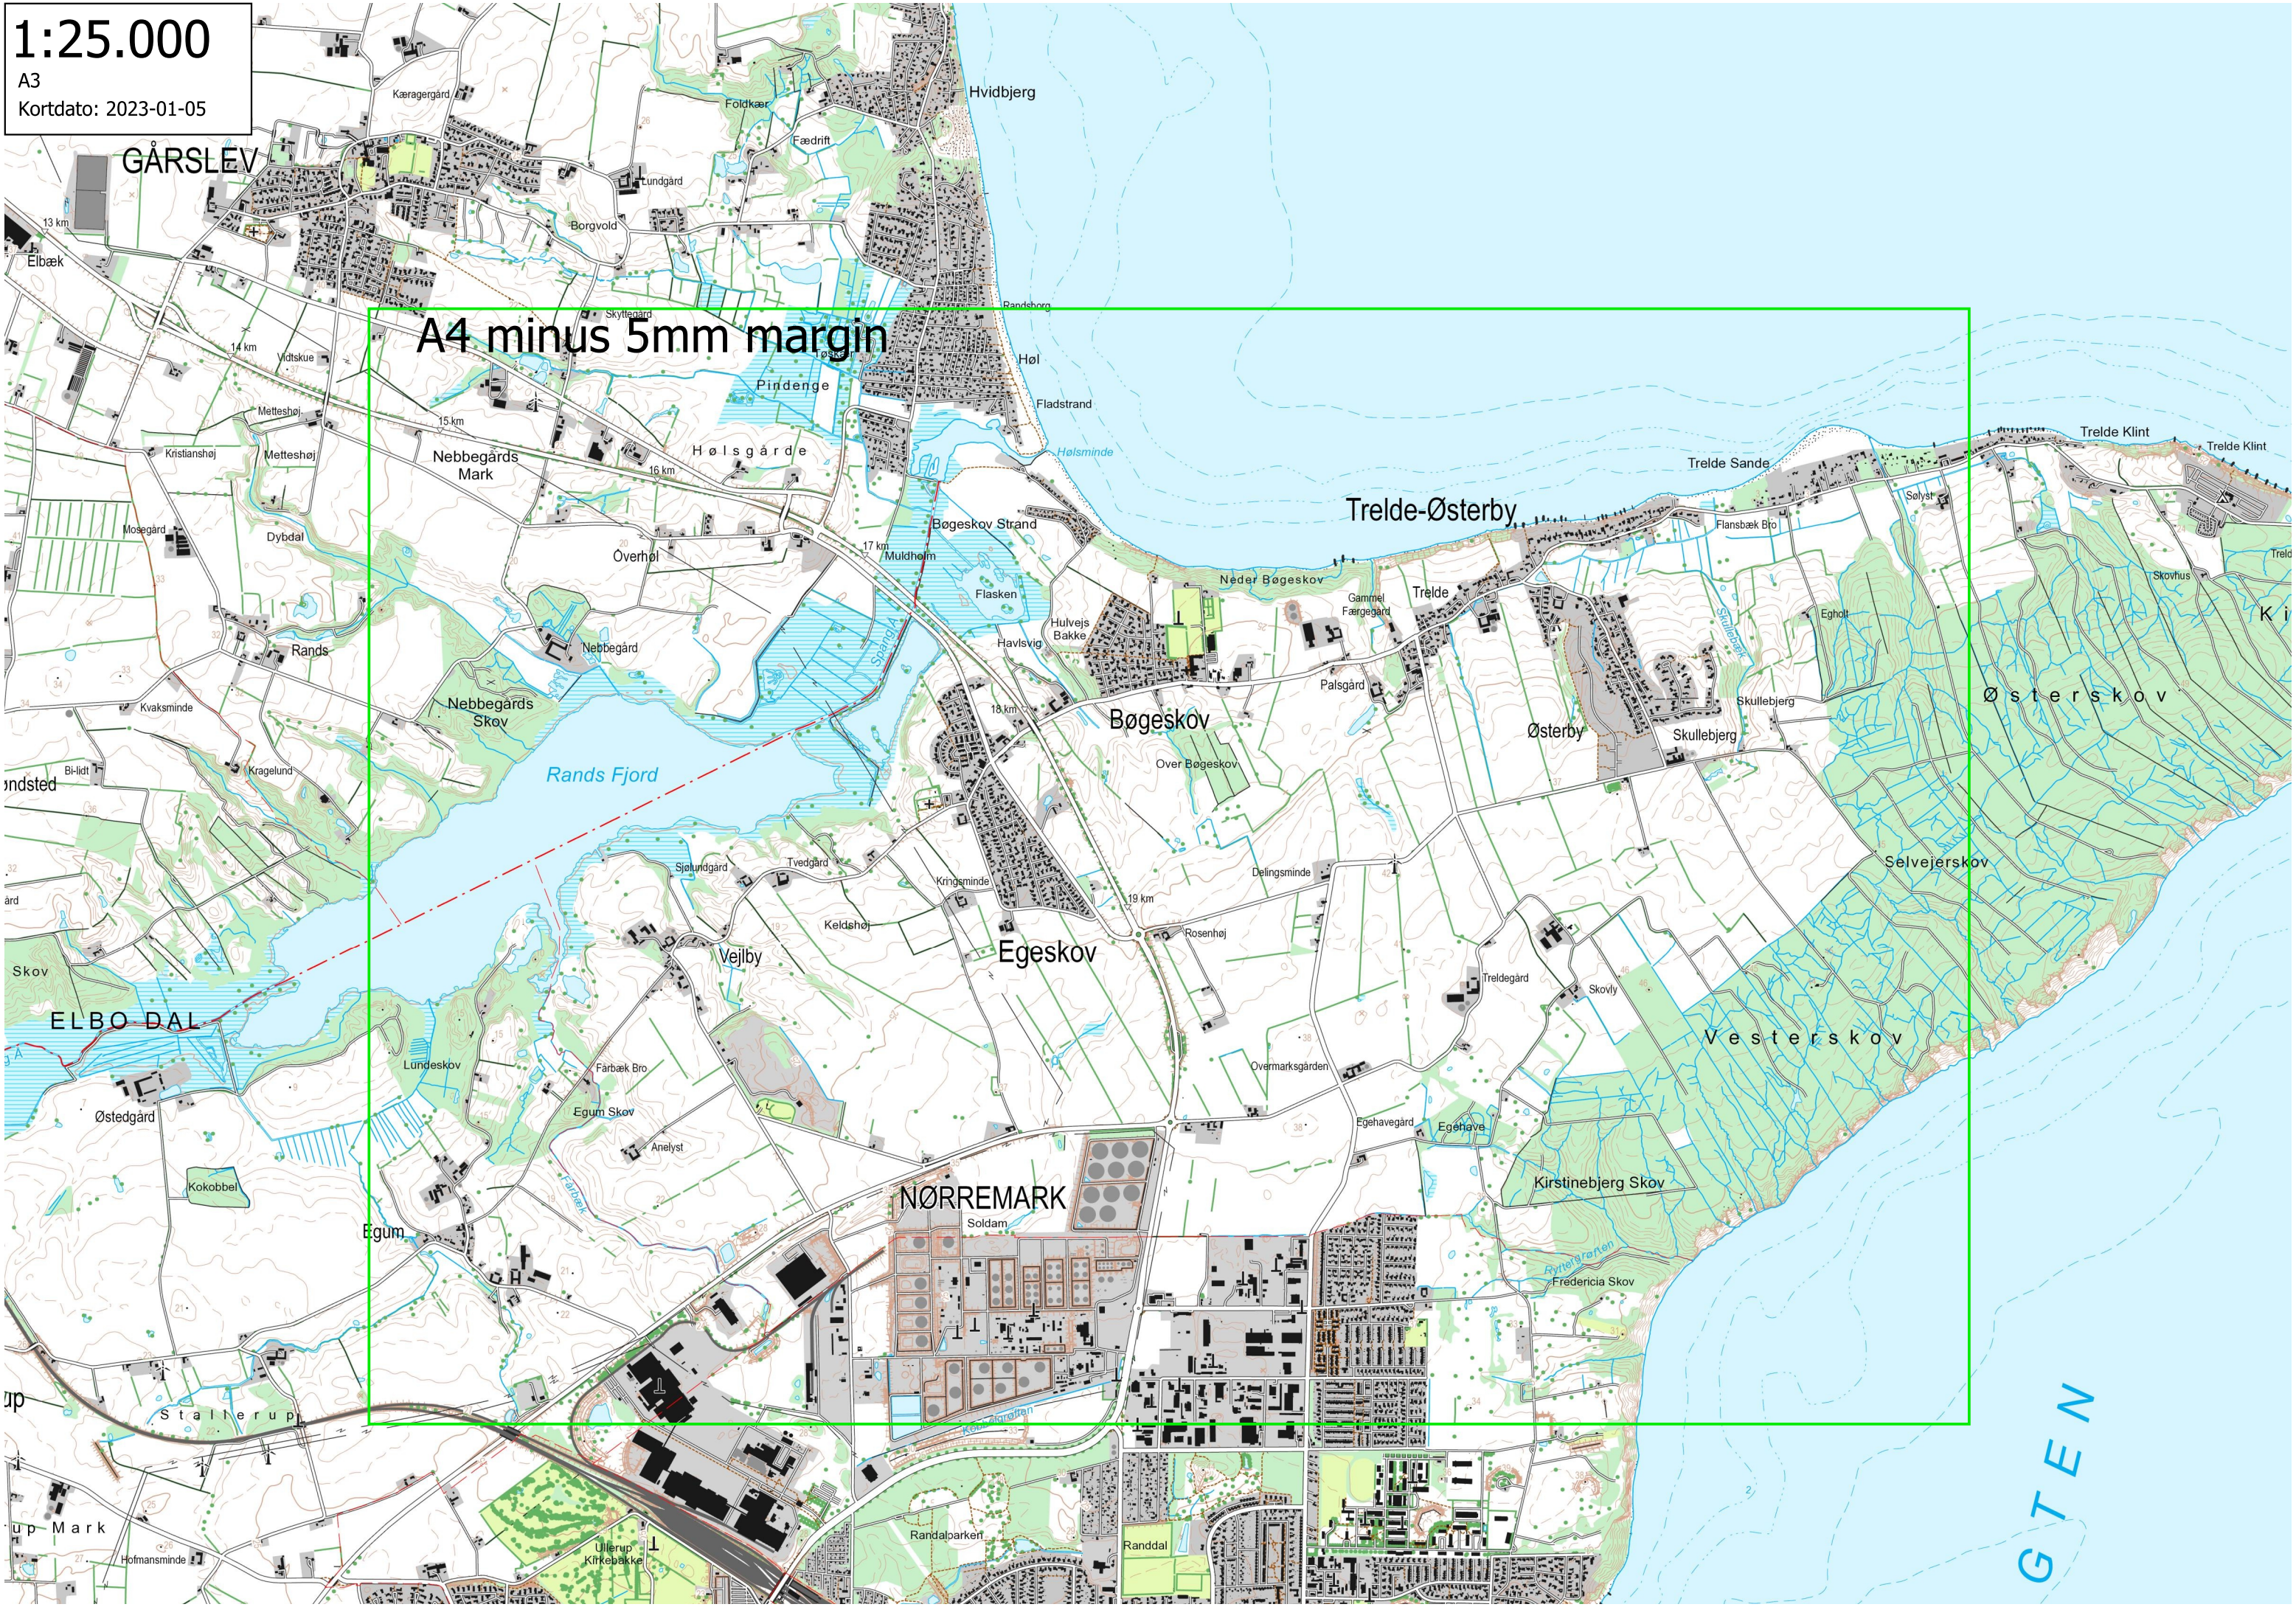

1:25.000  
A3  
Kortdato: 2023-01-05

A4 minus 5mm margin

GÅRSLEV

Hvidbjerg

A4 minus 5mm margin

Pindenge

Trelde-Østerby

Bøgeskov

Egeskov

ELBO DAL

NØRREMARK

Vesterskov

Østerskov

Gtten