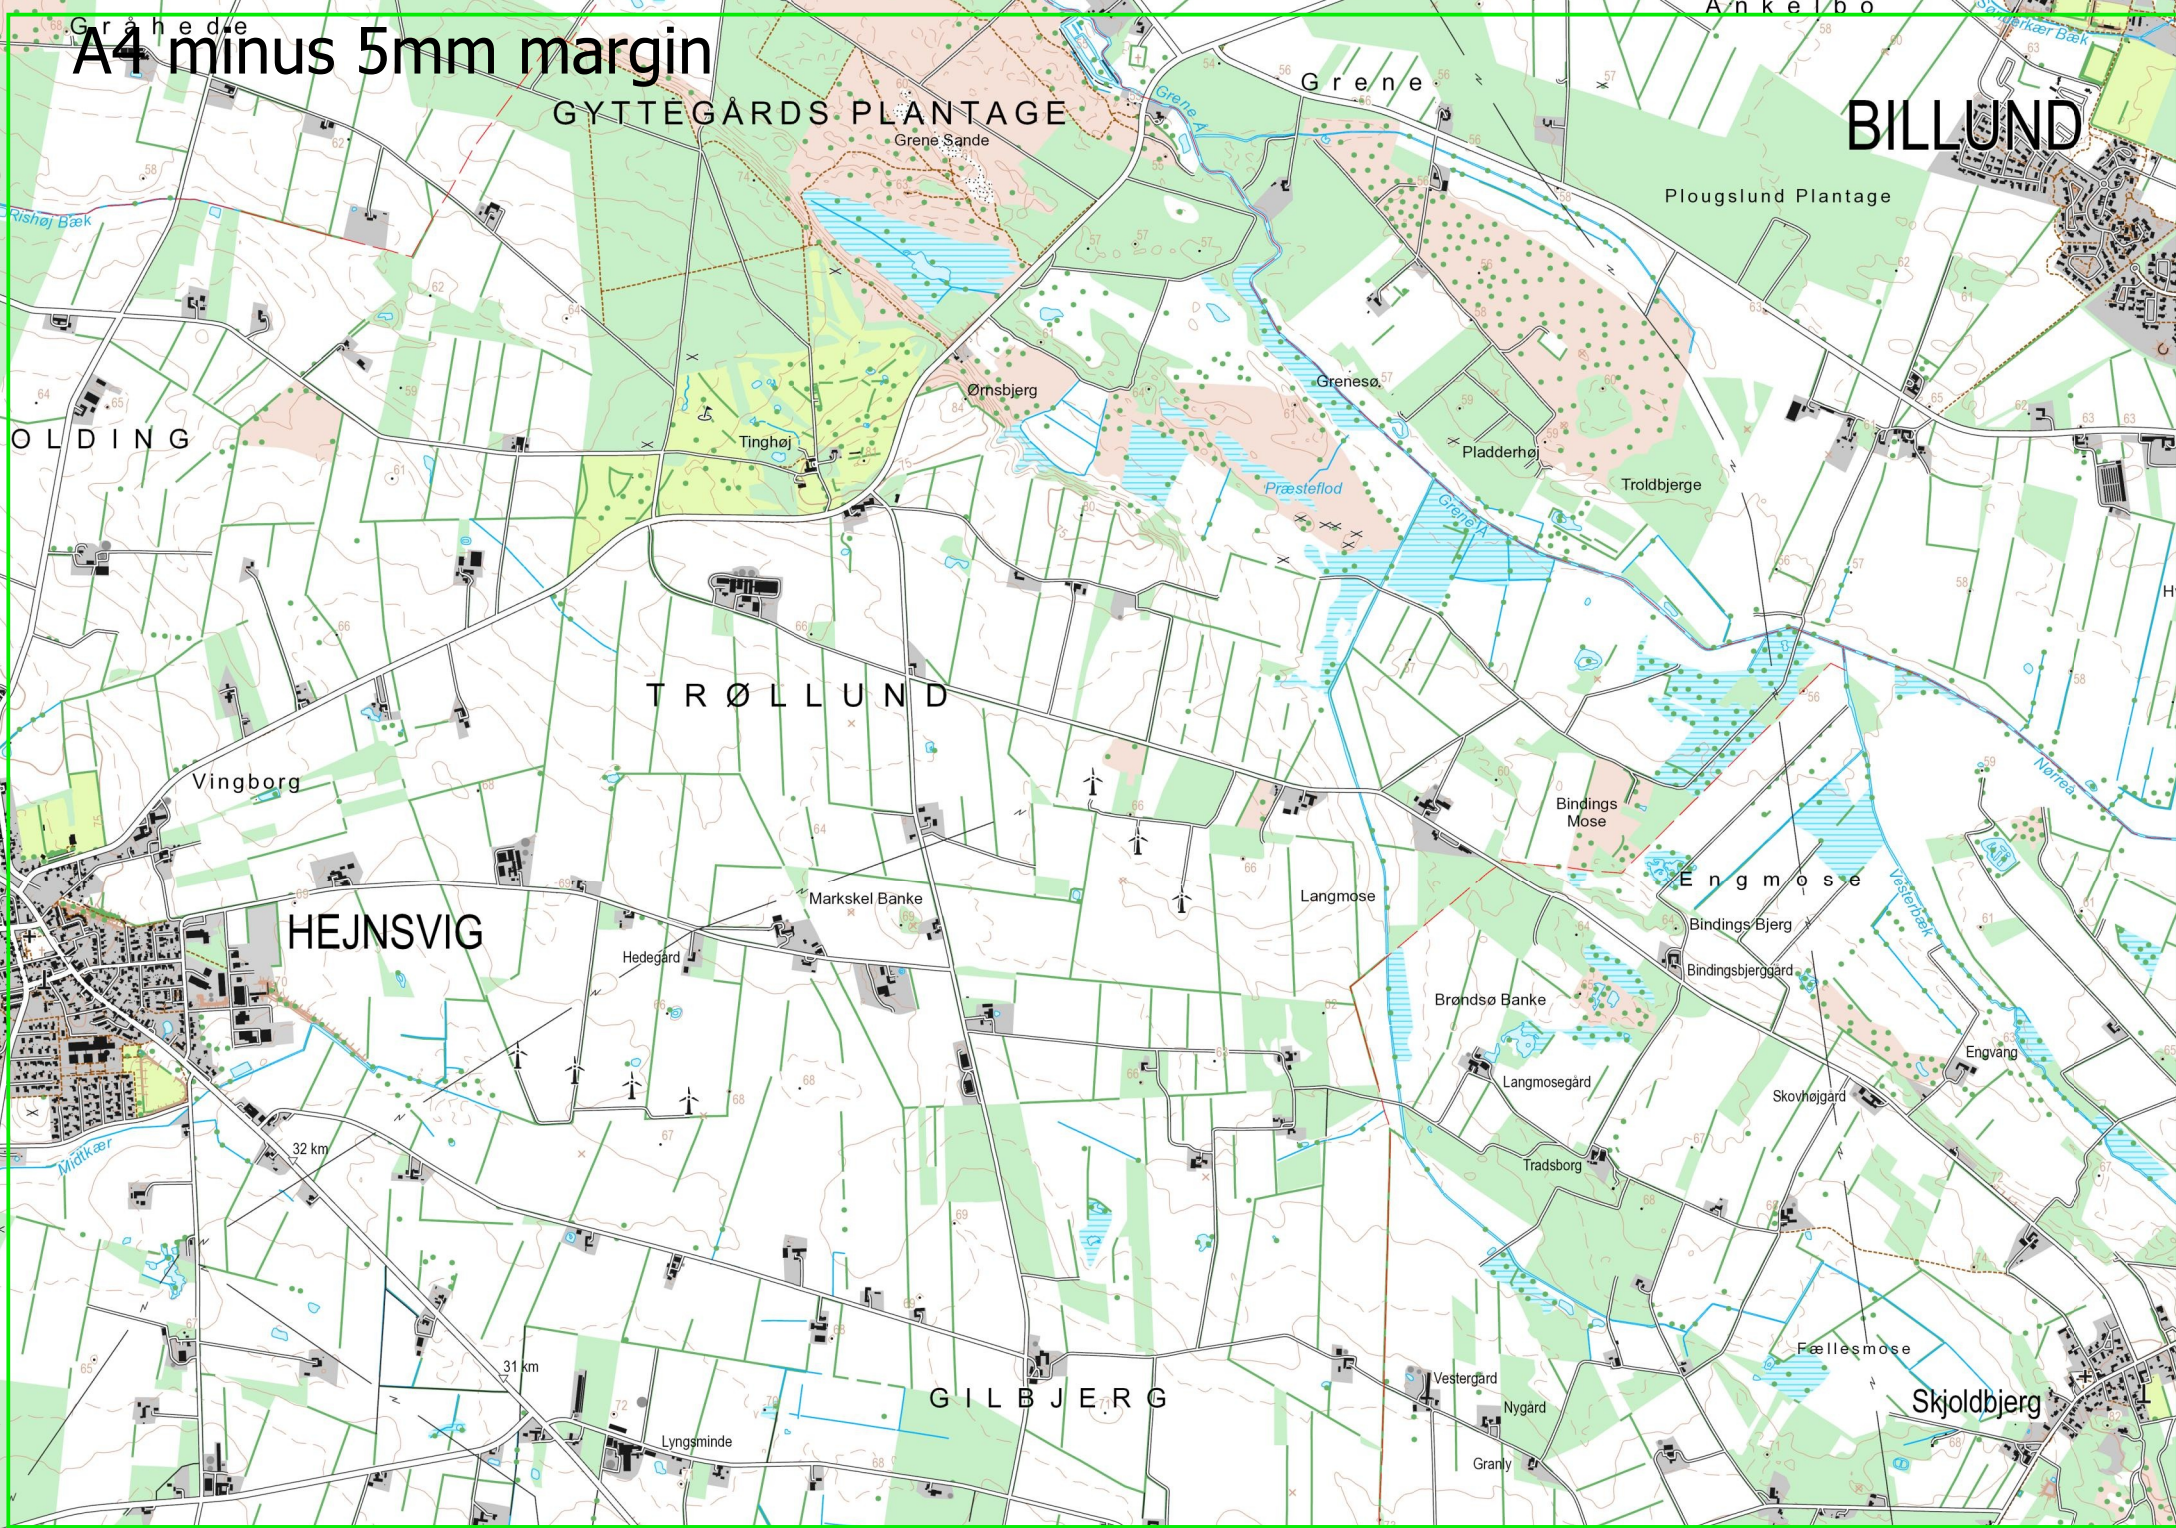

1:25.000
A3
Kortdato: 2023-01-05

A4 minus 5mm margin

BILLUND

BOLDING

TRØLLUND

HEJNSVIG

GILBJERG

KLINK

PLOUGLUND

Lille Almstok

Skjoldbjerg

GYTTEGÅRDS PLANTAGE

Plouglund Plantage

Grene

Ankelbo

Gråhede

Ørnsbjerg

Grene

Pladderhøj

Trolbjerg

Vingborg

Hedegård

Mærskel Banke

Langmose

Bindings Mose

Engmose

Bindingsbjerg

Bindingsbjerggård

Brøndse Banke

Langmosegård

Tradsborg

Skovhøjgård

Engvang

Fællesmose

Rishøj Bro

Utoft Sande

Store Råbjerg

Lille Råbjerg

Sendergård

Staghøj

Søgård

Skovgård

Katrinebjerg

DAL

ose

Hejvang

32 km

31 km

30 km

49 km

48 km

34 km

Granly

Klink Sø

Rostbanke

Stenvang

Kongshøjgård

Kongshøj

Hejvang

Dronninghøj

Sendergård

S

I

H

Ø

Ø

Ø

Ø

Ø